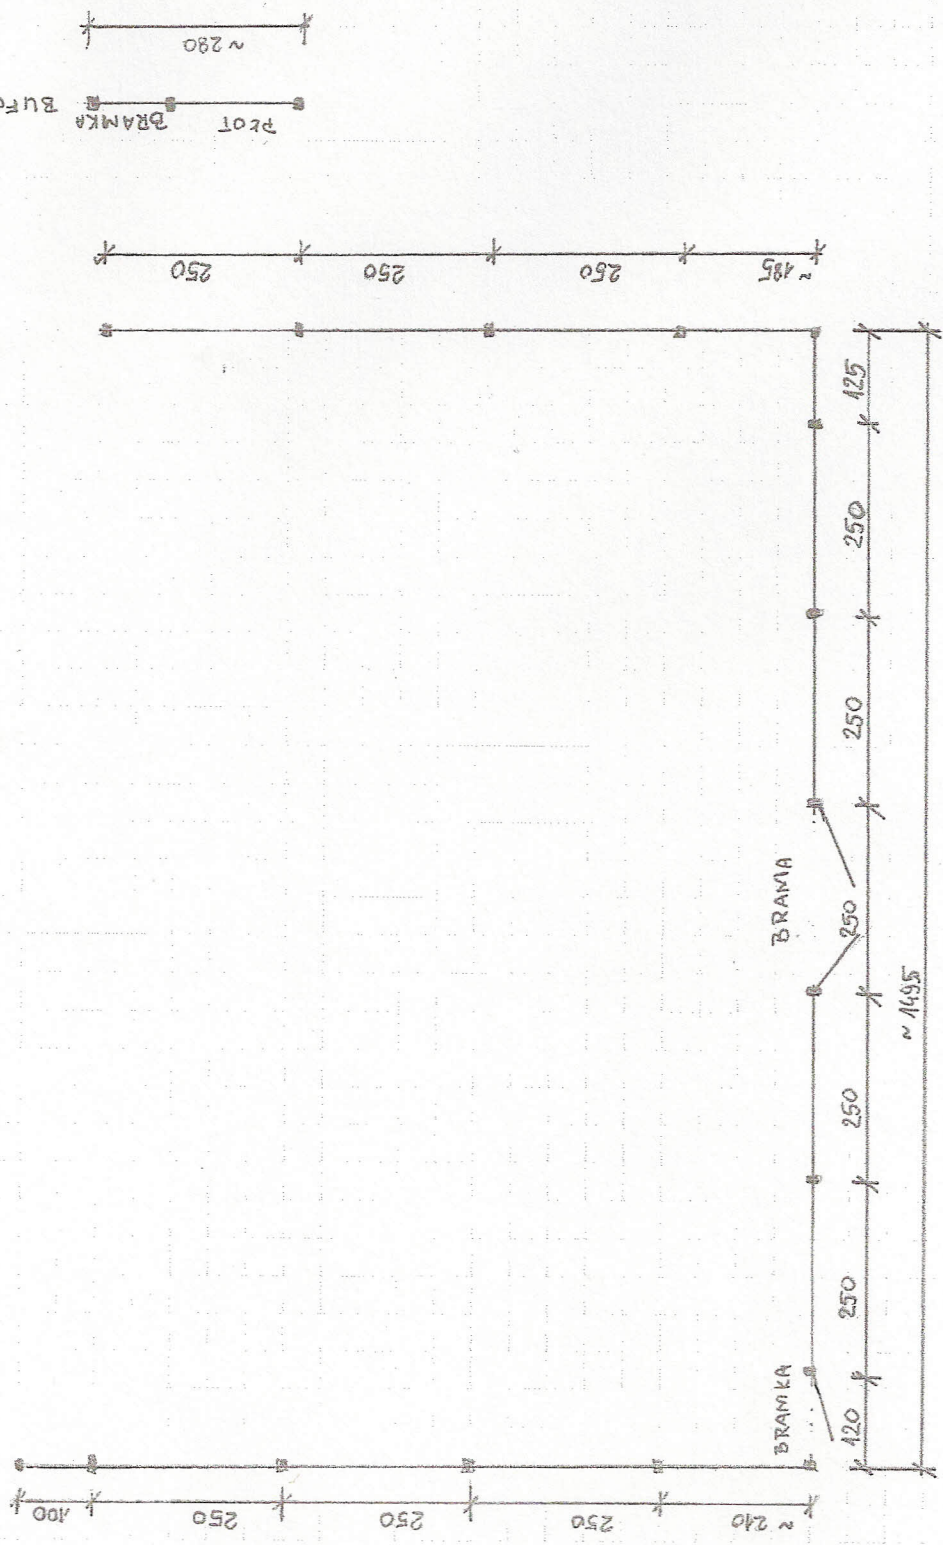

Bielsko-Biala ul. Młyńska 52b

Schemat pogłębiony
ogrodzenia

Wymiary orientacyjne w cm