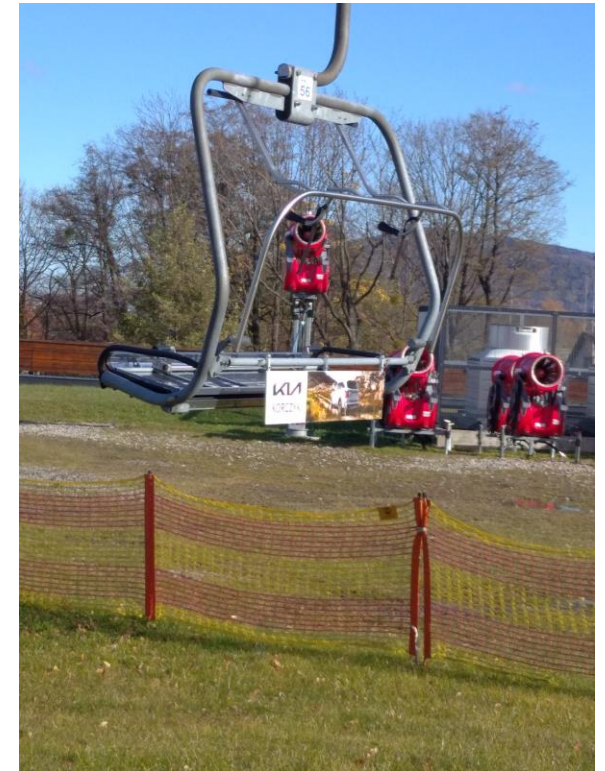

NAJEM POWIERZCHNI REKLAMOWYCH

- Banery na ogrodzeniu stoku
- Tablice reklamowe na tyle kanap na wyciągu
- Tablice reklamowe na stacji dolnej i górnej
- Reklama na stoku w wybranych punktach, np. na balkonie budynku
- Inne nośniki reklamowe na terenie ośrodka wg indywidualnych ustaleń np. potykacz na parkingu
- Ulotki reklamowe
- Reklama na stronie internetowej, FB, Instagramie