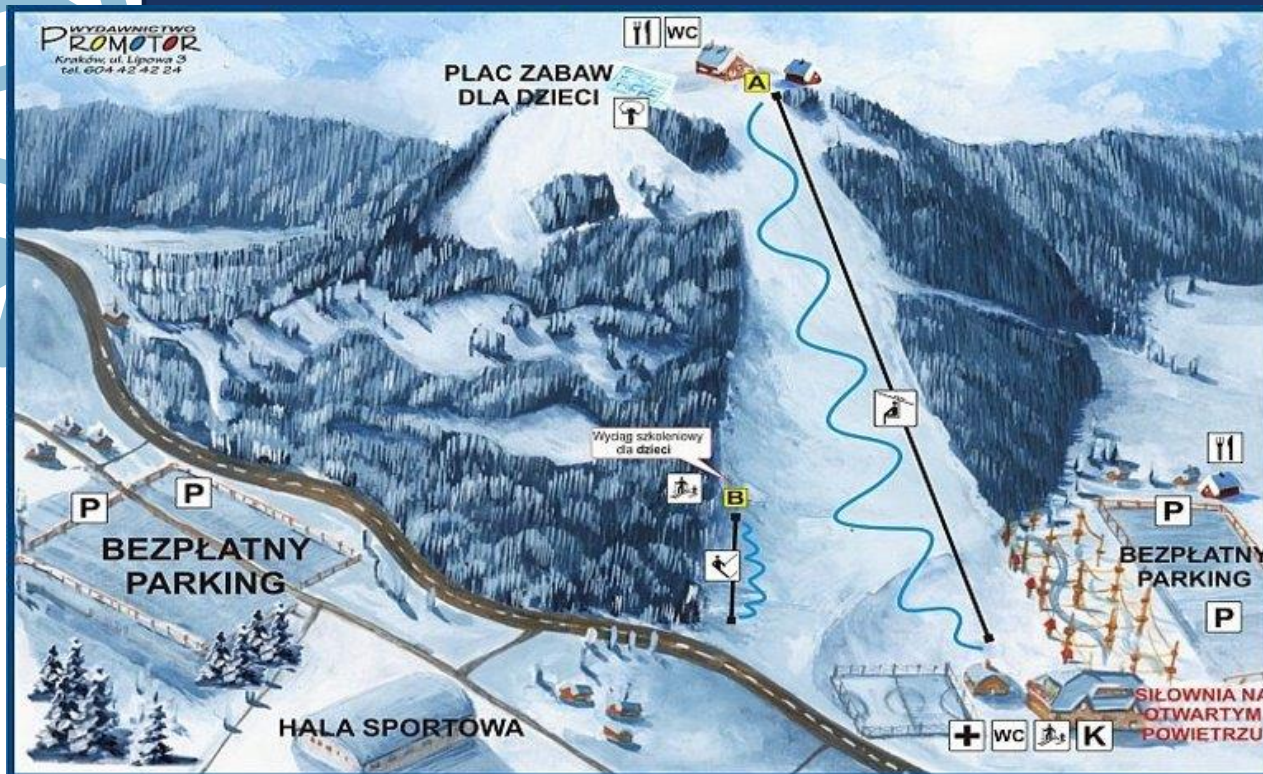

STACJA DOLNA

z miejscem na imprezy, warsztaty, zawody sportowe, eventy, koncerty

NOWOCZESNA KOLEJ KANAPOWA

4-os. (79 szt.)

MAŁY WYCIĄG ZACZEPOWY DLA DZIECI

obok dolnej stacji, o długości 84 m i przewyższeniu 6 m

TRASA DLA SNOWBOARDZISTÓW I NARCIARZY

snowpark, wyposażony m.in. w: box wysoki, poręcz prostą, box łamany, T-box, rainbow i poręcz box

SIŁOWNIA NA ŚWIEŻYM POWIETRZU

PLAC ZABAW DLA DZIECI

ze ściankami wspinaczkowymi na stacji górnej

Kolej kanapowa posiada również uchwyty do transportu rowerów.

Numery krzesełek wyposażonych w zaczepy to:
1, 2, 30, 31, 60.

Karbowa 55, 43-300 Bielsko-Biała

Mapa Ośrodka Stok Dębowiec

Jesteśmy w sercu **Beskidów**, do centrum Bielska-Białej ze Stoku jest tylko 4,8 km, a do centrum Szczyrku - 15 km.

NAJEM POWIERZCHNI REKLAMOWYCH

- Banery na ogrodzeniu stoku
- Tablice reklamowe na tyle kanap na wyciągu
- Tablice reklamowe na stacji dolnej i górnej
- Reklama na stoku w wybranych punktach, np. na balkonie budynku
- Inne nośniki reklamowe na terenie ośrodka wg indywidualnych ustaleń np. potykacz na parkingu
- Ulotki reklamowe
- Reklama na stronie internetowej, FB, Instagramie