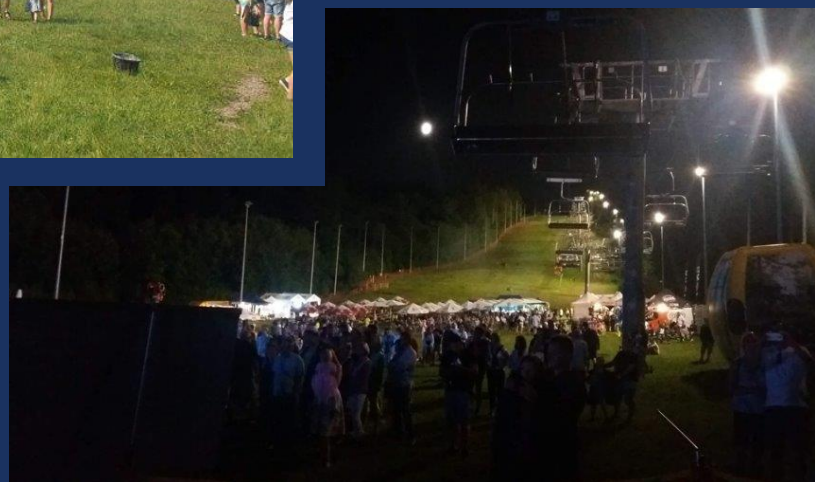

FESTIWAL
KWAŚNICY