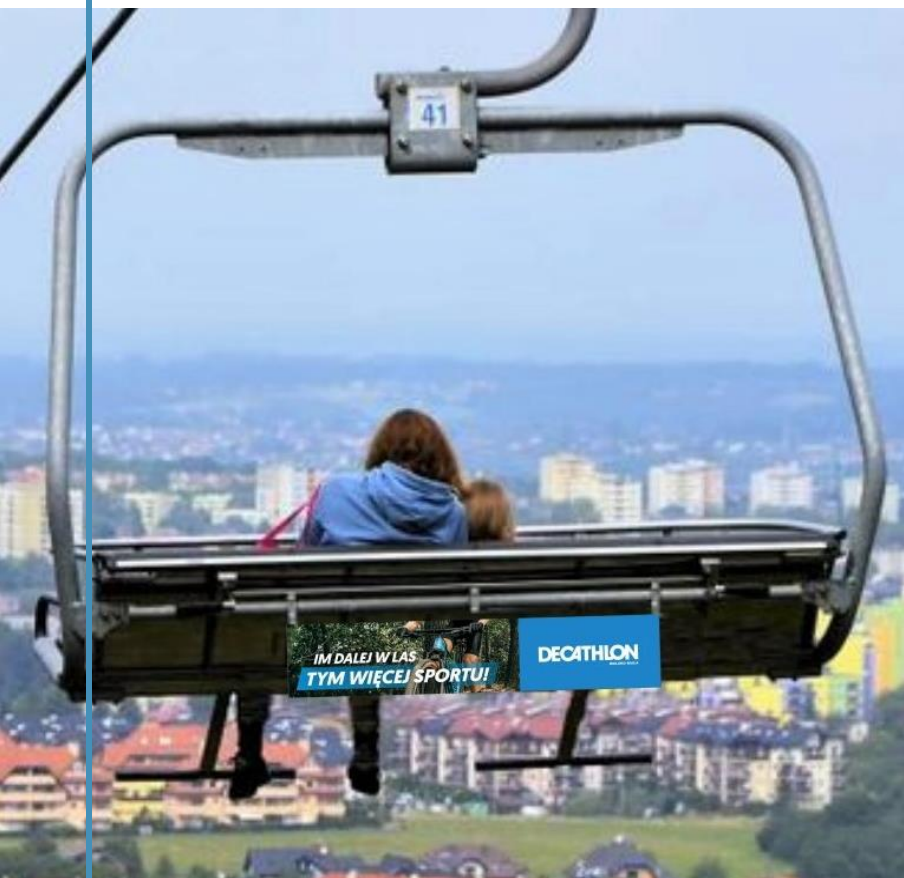

STOK DĘBOWIEC

www.bbosir.bielsko.pl

MIEJSCE NA TWOJĄ REKLAMĘ

NAJEM POWIERZCHNI REKLAMOWYCH

- BANERY NA OGRODZENIU STOKU
- TABLICE REKLAMOWE NA TYLE KANAP NA WYCIĄGU
- TABLICE REKLAMOWE NA STACJI DOLNEJ I GÓRNEJ
- REKLAMA NA STOKU W WYBRANYCH PUNKTACH, NP. NA BALKONIE BUDYNKU
- INNE NOŚNIKI REKLAMOWE NA TERENIE OŚRODKA WG INDYWIDUALNYCH USTALEŃ, NP. POTYKACZ NA PAKINGU
- ULOTKI REKLAMOWE
- REKLAMA NA STRONIE INTERNETOWEJ, FACEBOOK'U, INSTAGRAMIE

DAJ SIĘ ZAUWAŻYĆ

W sezonie zimowym stok odwiedza średnio **40 000** gości, a w sezonie wiosna – lato - jesień **60 000**.

DODATKOWE WYPOSAŻENIE

Kolej kanapowa posiada również uchwyty do transportu **rowerów**.

Numery krzesełek wyposażonych w zaczepy to:
1, 2, 30, 31, 60.

Do zobaczenia!

ADRES

43-316 Bielsko-Biała, ul. Karbowa 55

KONTAKT

Kierownik Działu Marketingu

Edyta Bizukojć

+48 500 860 719